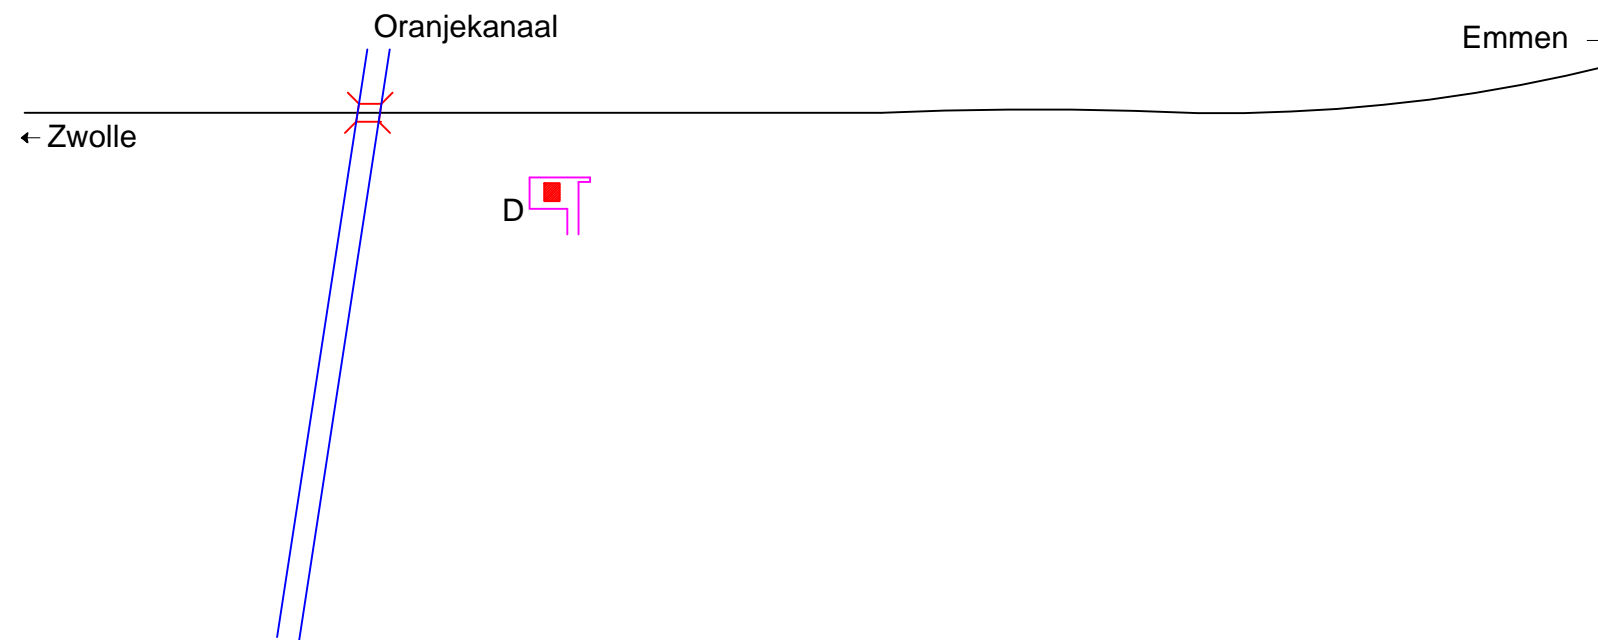

PRODUCED BY AN AUTODESK EDUCATIONAL PRODUCT
 Noordoosterlocaalspoorweg-Maatschappij

1962 - 1972

1972 - heden

Legenda 1		Gegevens	
A:	Stationsgebouw	Spoorlijn:	Coevorden - Stadskanaal
B:	Nevengebouw	Afkorting:	Zbg
C:	Brugwachterswoning	Positie:	km 71,773, rechterzijde
D:	Woning		
E:	-		

Legenda 2	
—	Spoorlijn
—	Gebouw
—	Perron
—	Losweg
—	Water

Emplacement halte Zuidbarge, schematisch 04

A3

Schaal:	Niet op schaal	Revisie:	Versie S4.01
Datum:	2017-12-06		
Nadruk verboden			
R.E. van Wissen, Nootdorp			