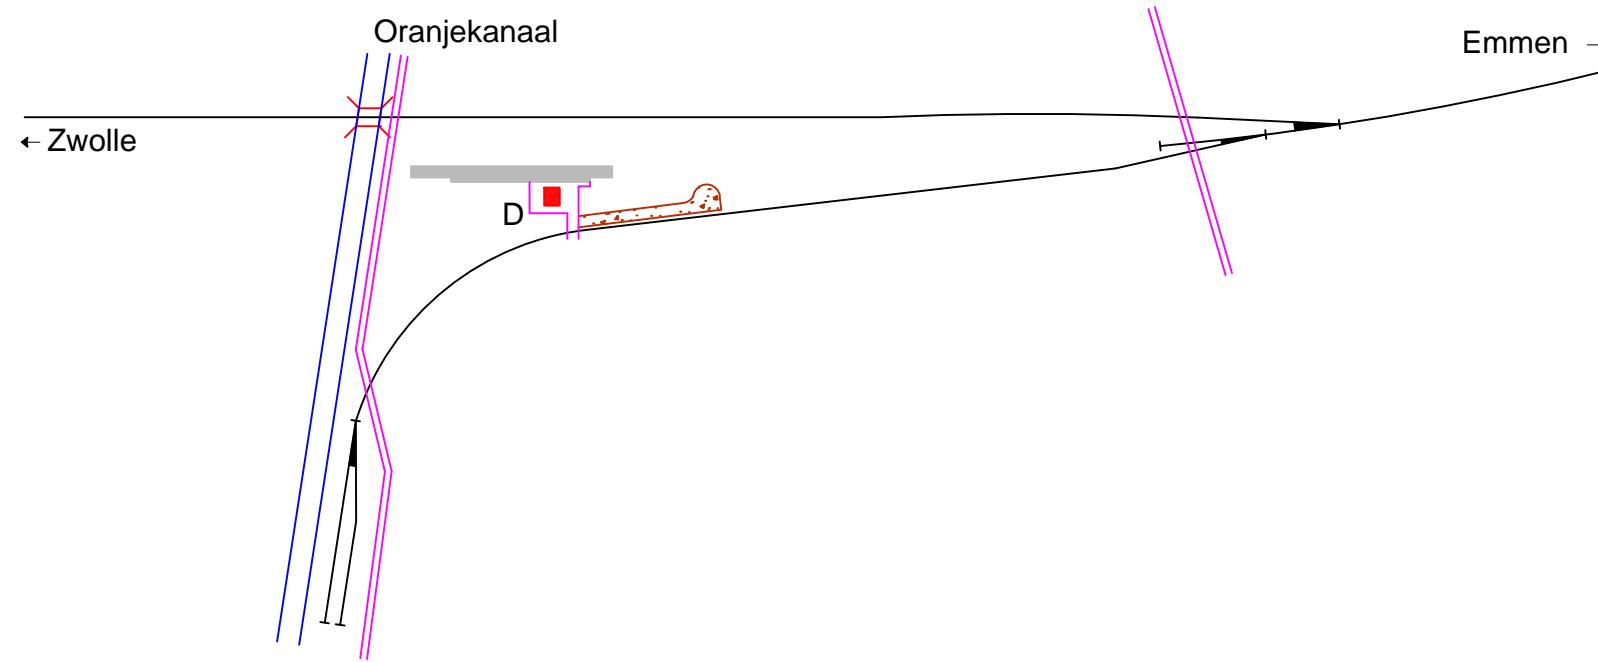

PRODUCED BY AN AUTODESK EDUCATIONAL PRODUCT
 Noordoosterlocaalspoorweg-Maatschappij

1962 - 1972

1972 - heden

Legenda 1		Gegevens	
A:	Stationsgebouw	Spoorlijn:	Coevorden - Stadskanaal
B:	Nevengebouw	Afkorting:	Zbg
C:	Brugwachterswoning	Positie:	km 71,773, rechterzijde
D:	Woning		
E:	-		

Legenda 2	
—	Spoorlijn
—	Gebouw
—	Perron
—	Losweg
—	Water

Emplacement halte Zuidbarge, schematisch 04

A3

Schaal:	Niet op schaal	Revisie:	Versie S4.01
Datum:	2017-12-06		
Nadruk verboden			
R.E. van Wissen, Nootdorp			